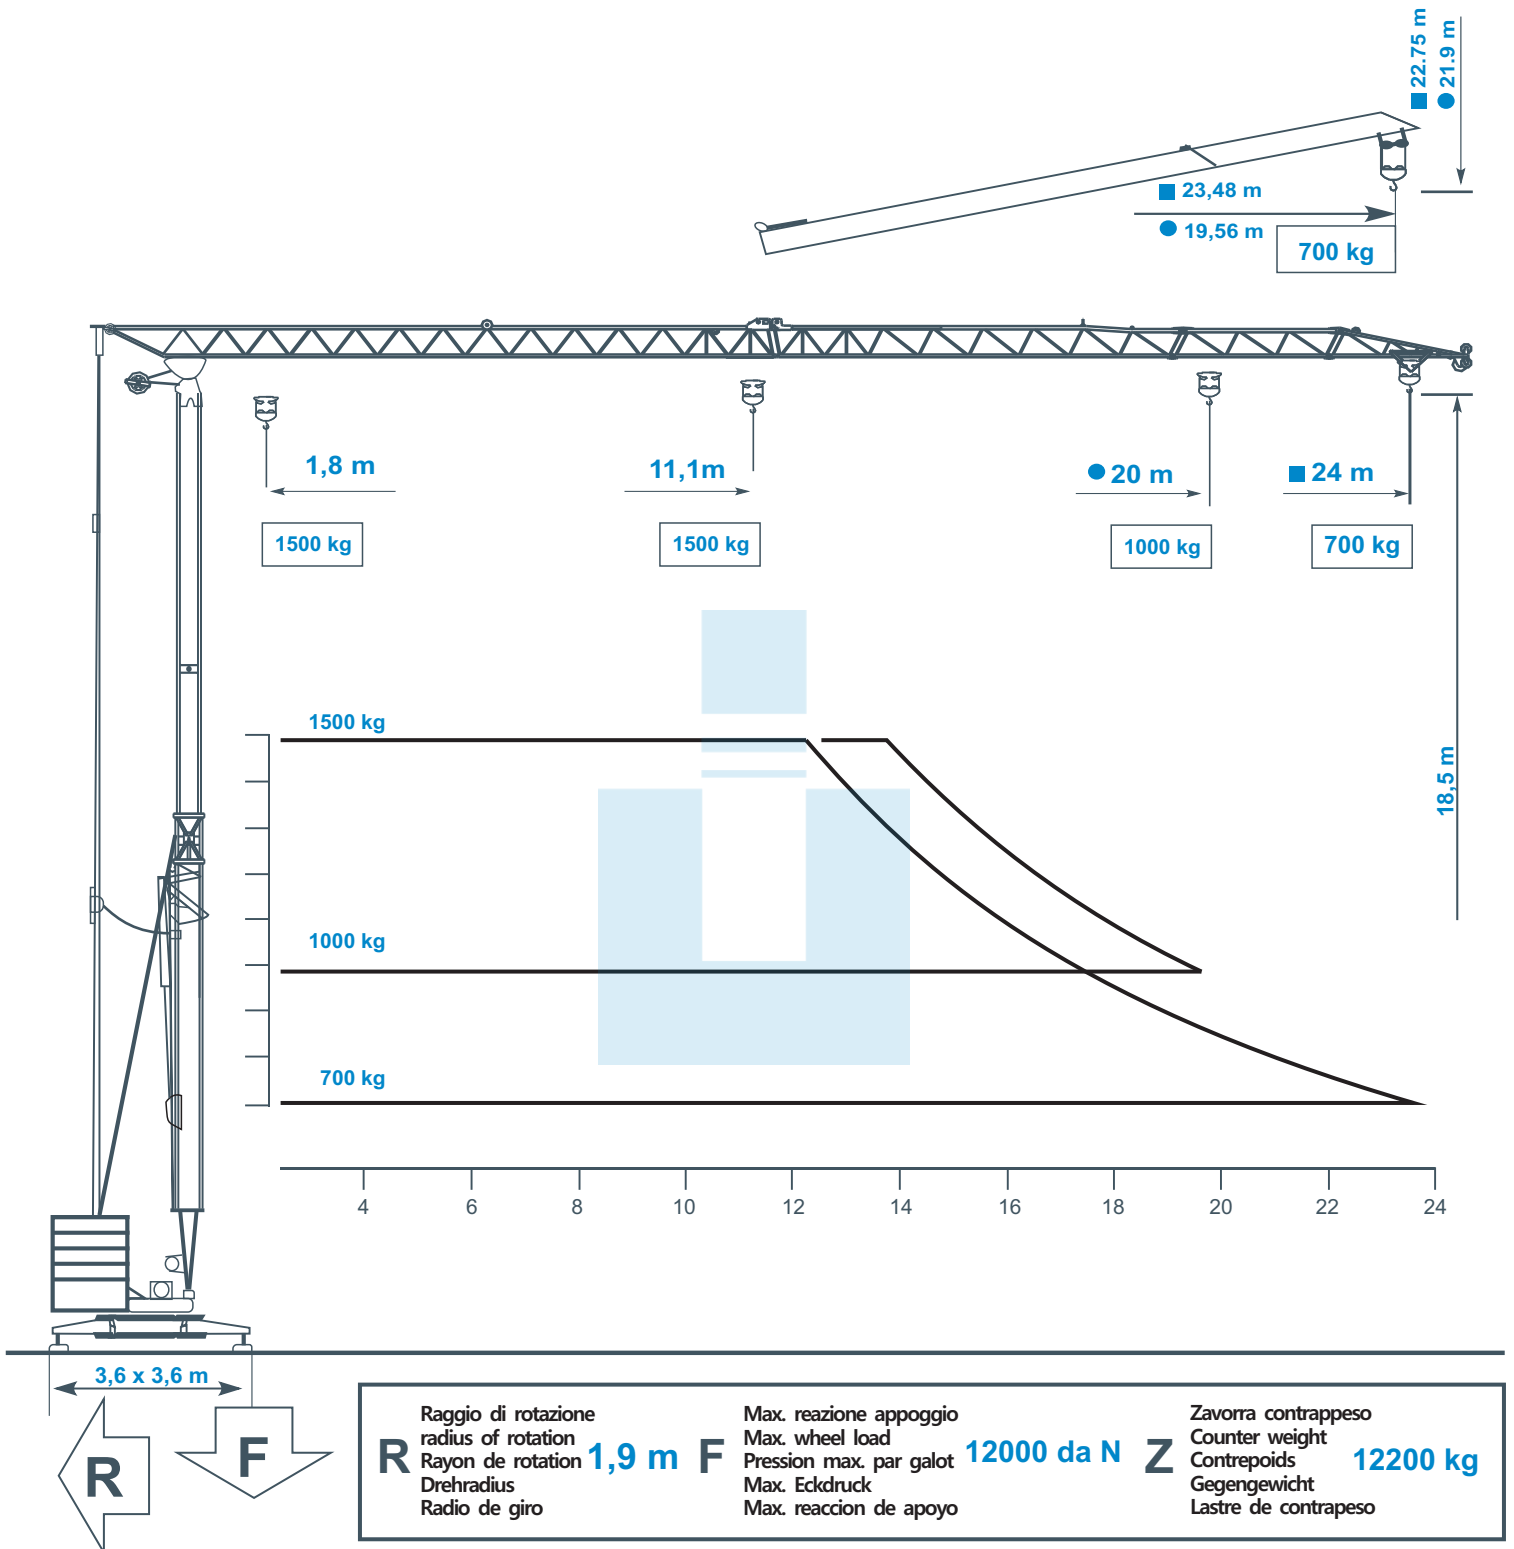

AH2407

GALIGRÙ

ELEVACIÓN ESTÁTICA

Conforme a directiva 2000/14/CE sobre o nivel sonoro - In compliance with the 2000/14/CE

instruction on noise level - Conforme alla direttive 2000/14/CE sul livello acustico