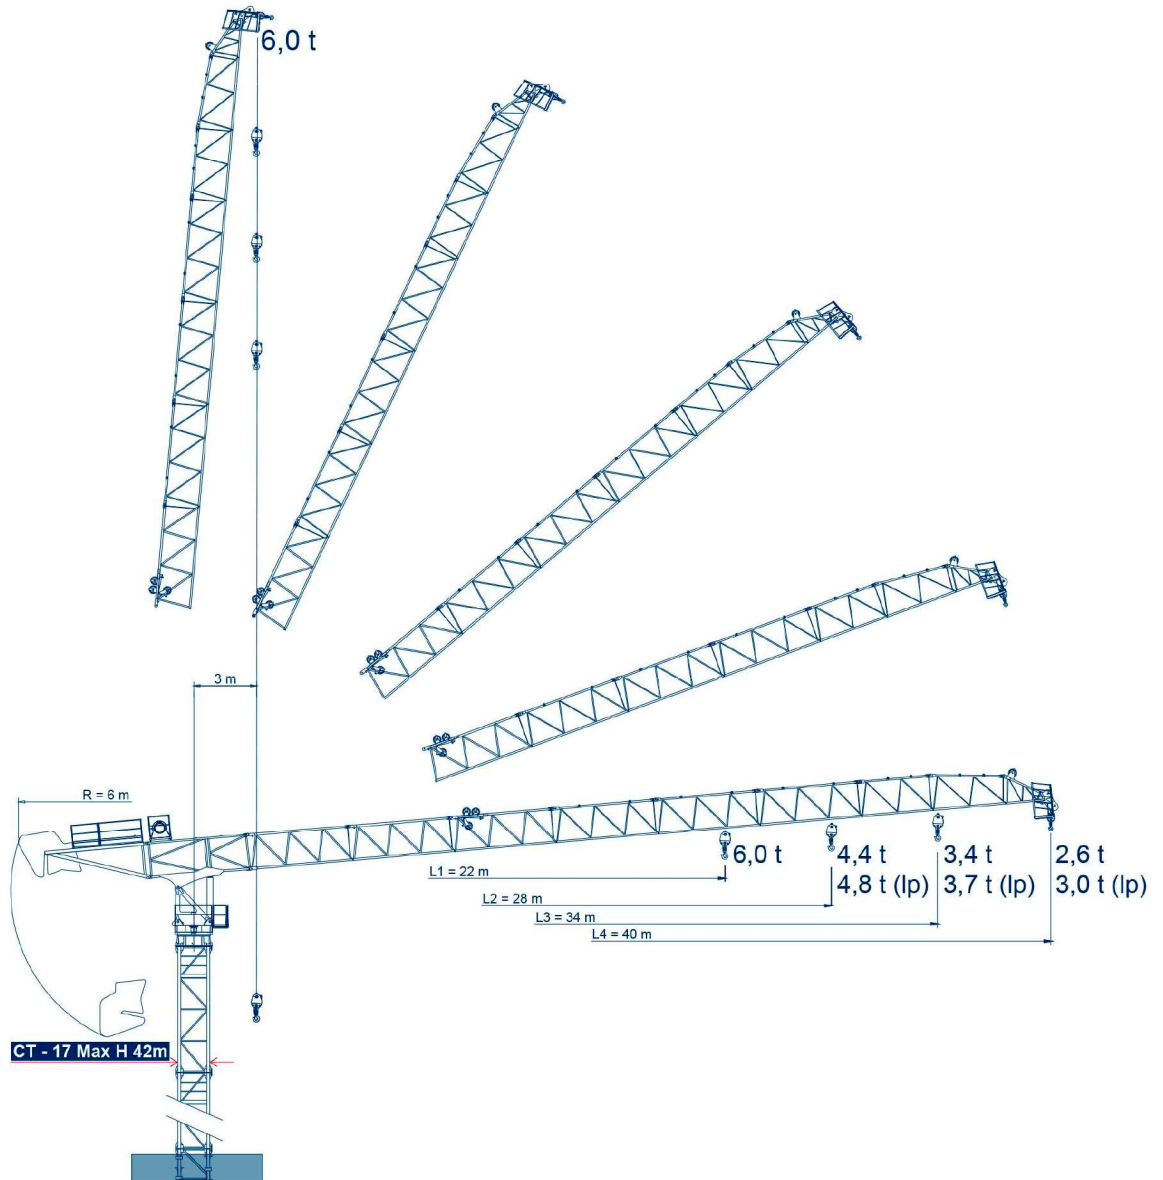

GL4030

Luffing Hydraulic Crane

6,0 T
LIFT PLUS

GALIGRÚ

2000/14/CE

EN 13001/14439

A4 FEM1.001

C25