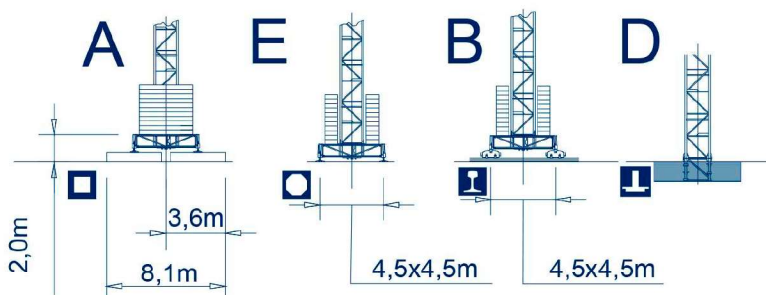

GL4030

Luffing Hydraulic Crane

6,0 T
LIFT PLUS

GALIGRÚ

2000/14/CE

EN 13001/14439

A4 FEM1.001

C25