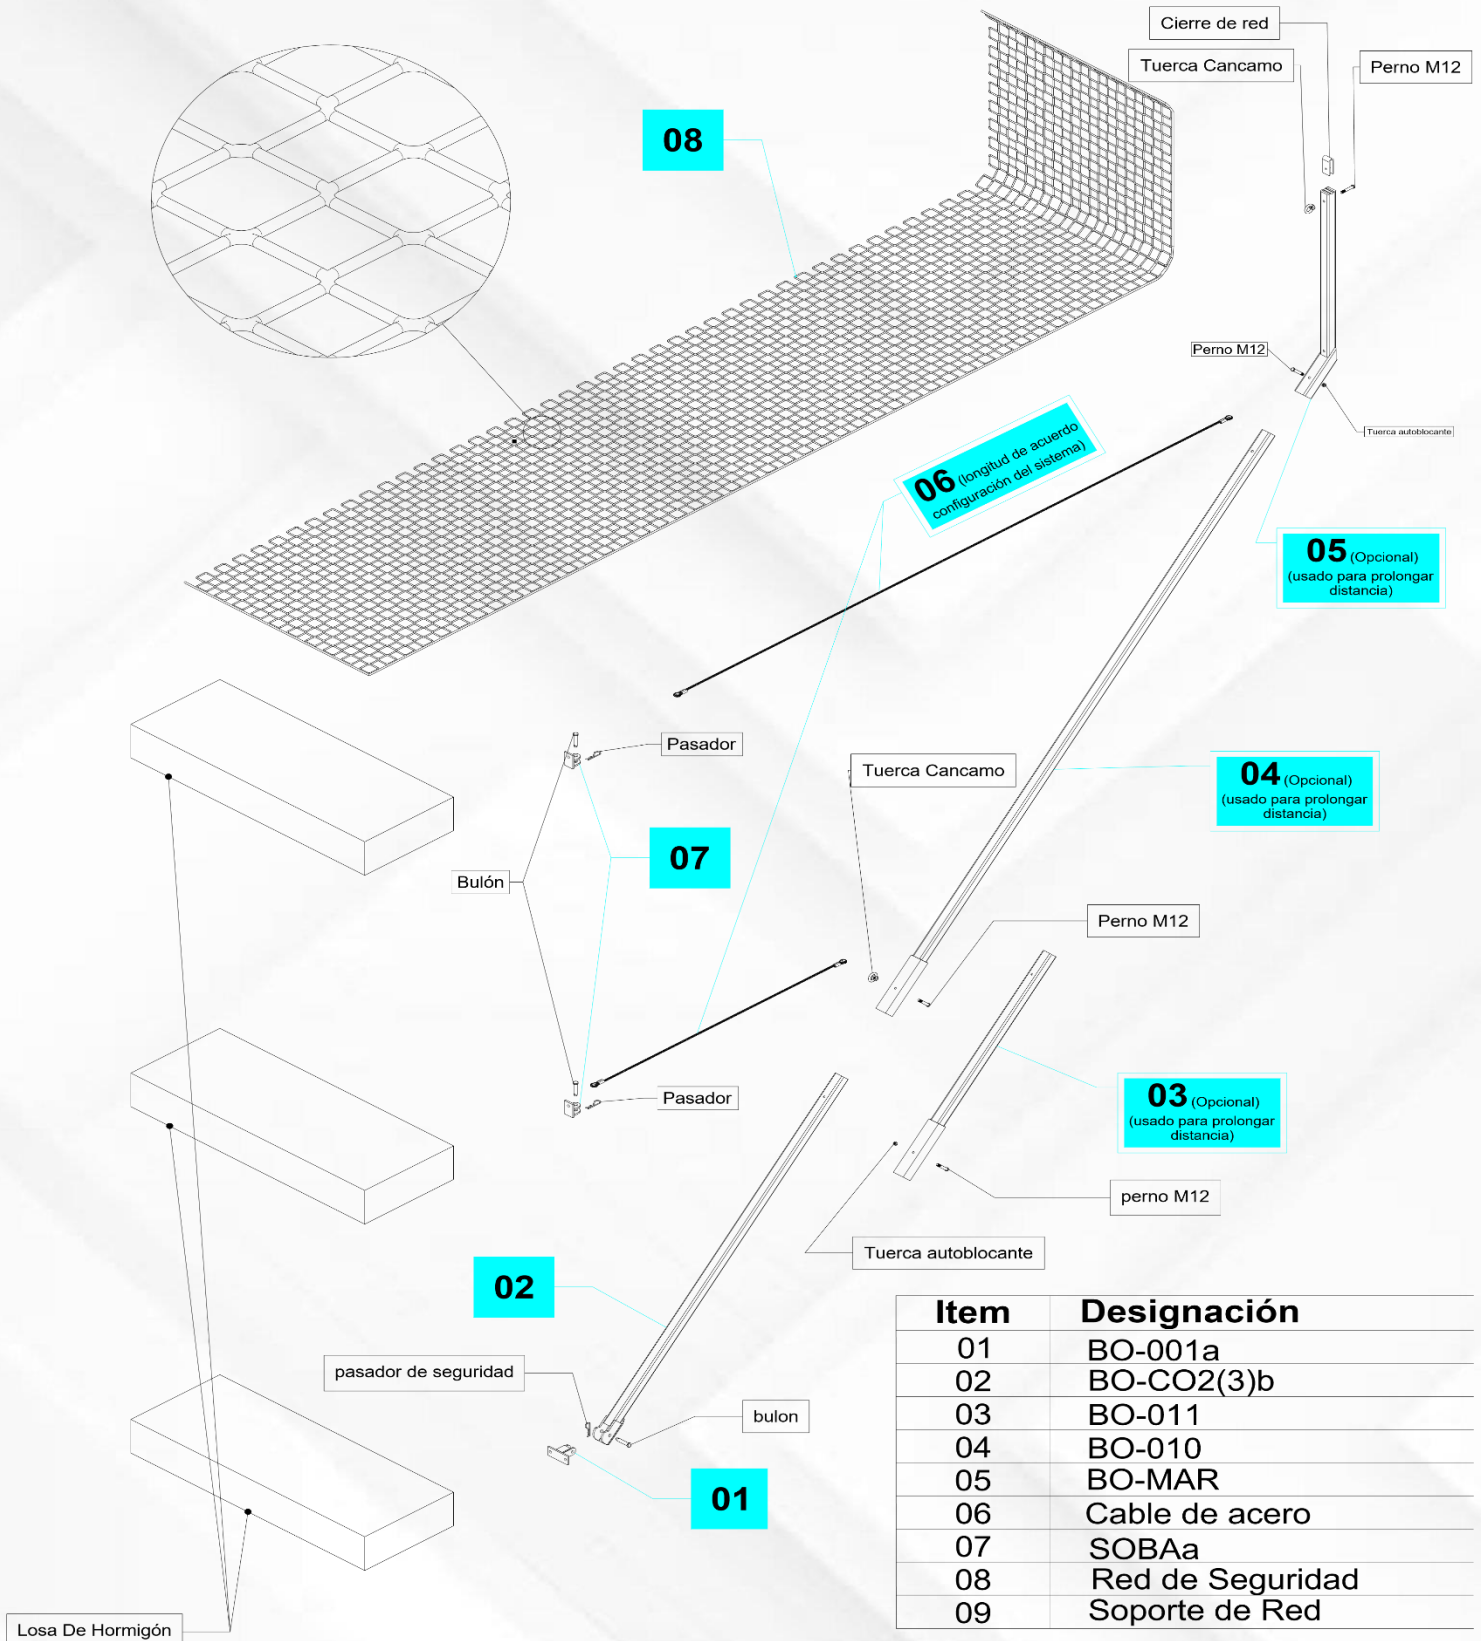

COMPONENTES SISTEMA MARQUESINA

Item	Designación
01	BO-001a
02	BO-CO2(3)b
03	BO-011
04	BO-010
05	BO-MAR
06	Cable de acero
07	SOBAa
08	Red de Seguridad
09	Soporte de Red