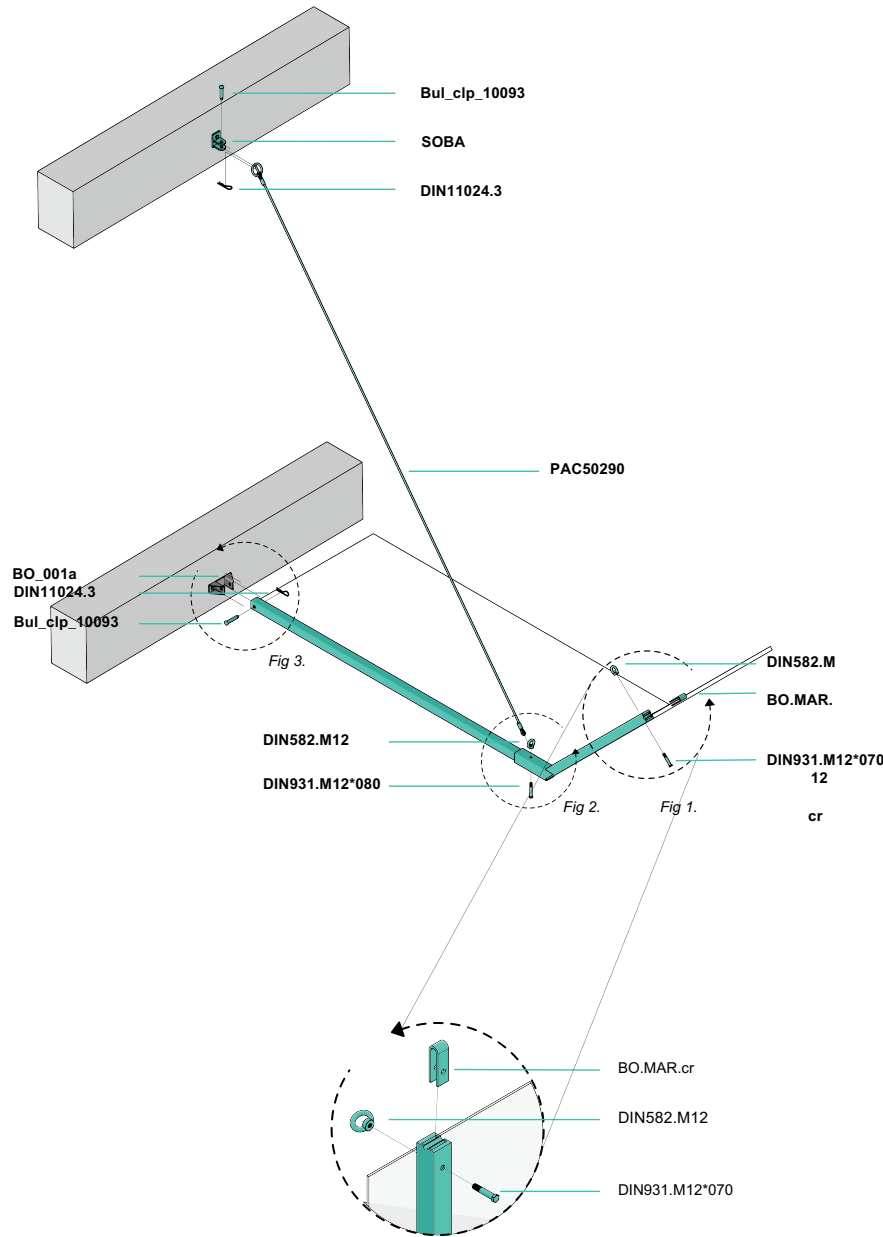

MAR

Código	Unidades
Bul_clp_10093	2 Unidades
SOBA	1 Unidad
DIN11024.3	2 Unidades
DIN582.M12	1 Unidad
BO.MAR.cr	1 Unidad
DIN931.M12*070	1 Unidad
DIN931.M12*080	1 Unidad
BO_001a	1 Unidad
PAC50290	1 Unidad

DIN931.M12*70		Tornillo cabeza hexagonal DIN931 M12x70
DIN931.M12*80		Tornillo cabeza hexagonal DIN931 M12x80
DIN985.M12		Tuerca autoblocante M12. Zincada
DIN582.M12		Cáncamo hembra DIN582 M12
BO.MAR.cr		Marquesina
SOBA		